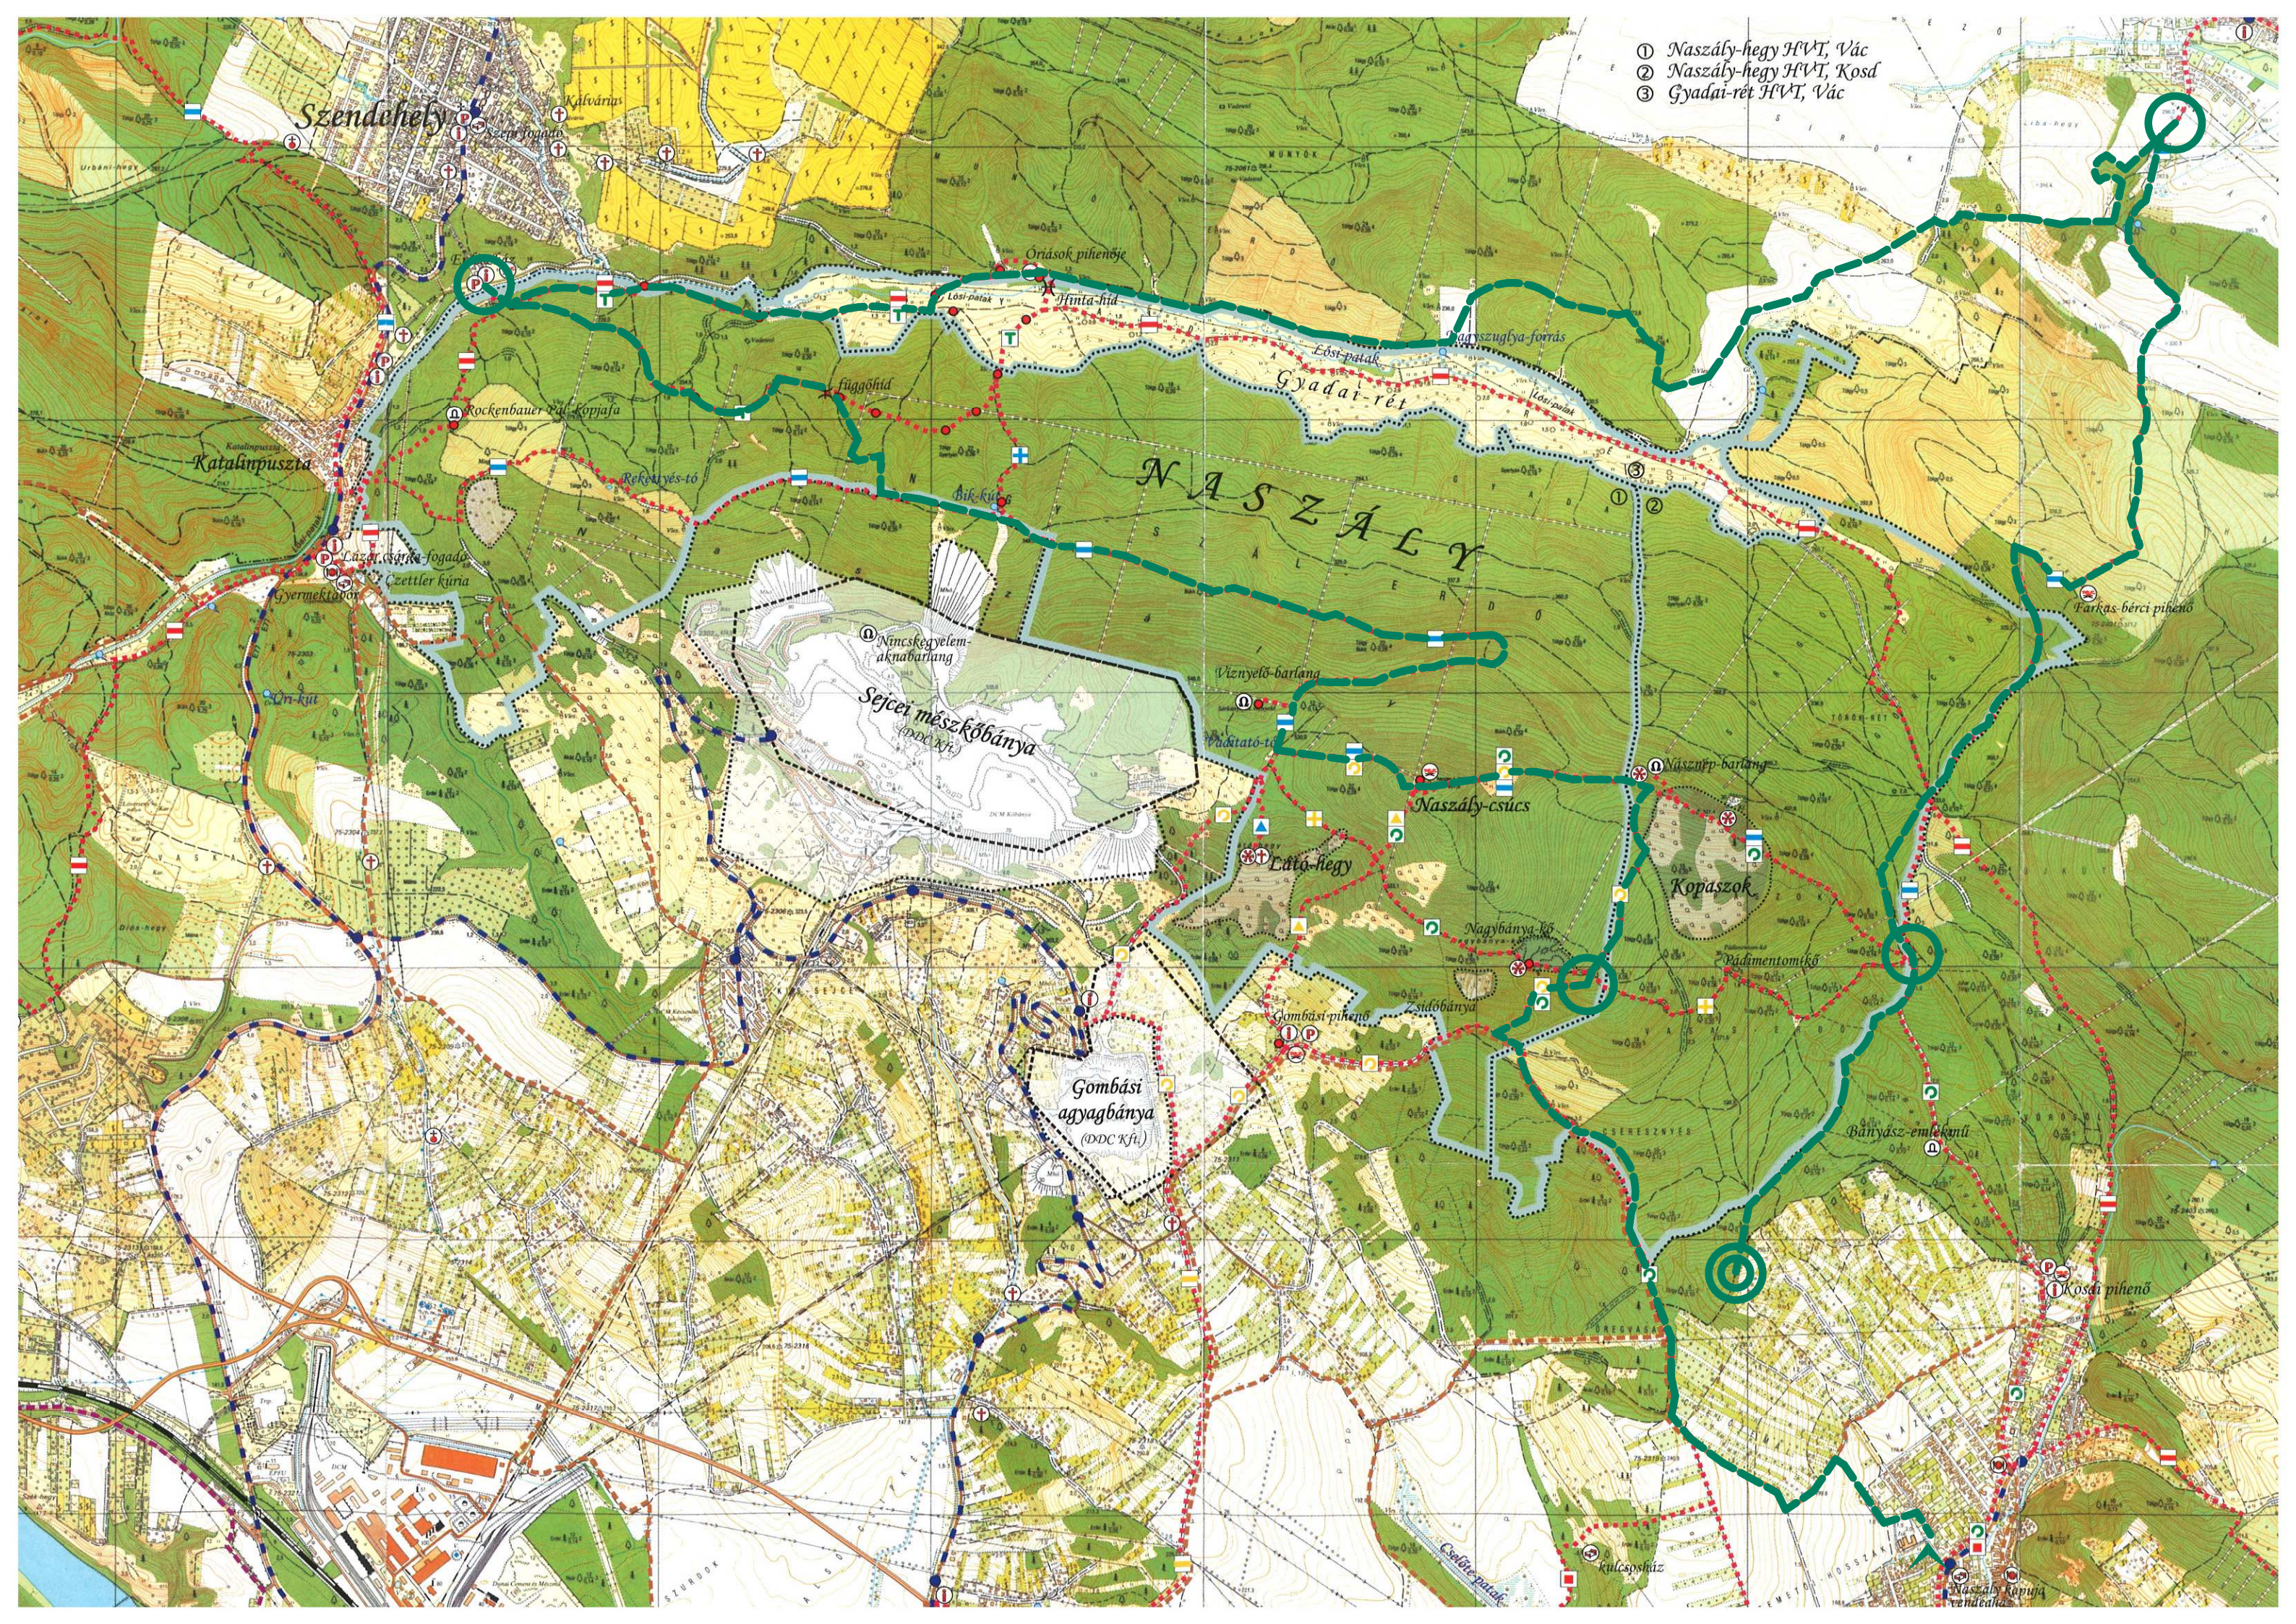

- ① Naszály-hegy HVT, Vác
- ② Naszály-hegy HVT, Kosd
- ③ Gyadai-rét HVT, Vác

Szendehely

Kalvárius

Óriások pihenője

Lósi-patak

Hinta-híd

Nagyszuglya-forrás

Lósi-patak

Gyadai-rét

függőhíd

Rekentyés-tó

Bik-kút

N A S Z Á L Y

Nincseyelem-aknabáráng

Sejcei mészkőbánya
(DCC Kft.)

Viznyelő-báráng

Páditató-tó

Naszály-csucs

Látó-hegy

Naszárp-báráng

Kopaszok

Pádimentomikó

Gombási agyagbánya
(DCC Kft.)

Gombási pihenő

Zsidóbánya

Bányász-émlékanú

Kosdai pihenő

Kulcsosház

Naszálykapuja
Vendégház